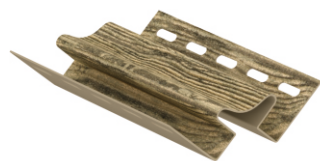

пепел

солома

охра

корица

## АКСЕССУАРЫ

\* профили выпускаются в цвет сайдинга

Внутренний угол

J-планка

Наружный угол